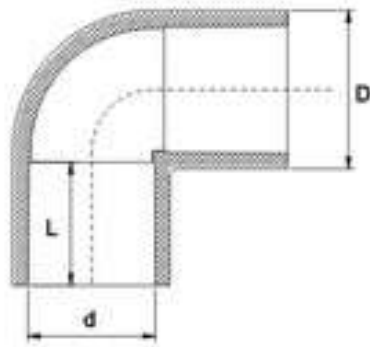

ERA[®]
公元

ITEM NO:CPS002

90° ELBOW

Nom Size	D	d	L
1/2"	29.8	21.34	22.7
3/4"	35.6	26.67	25.9
1"	43.1	33.4	29.1
1 1/4"	52.4	42.16	32.3
1 1/2"	59	48.26	35.4
2"	72	60.33	38.6
2 1/2"	87.8	73.03	45
3"	104.9	88.9	48.1
4"	132.4	114.3	56.6
6"	190.9	168.3	76.7